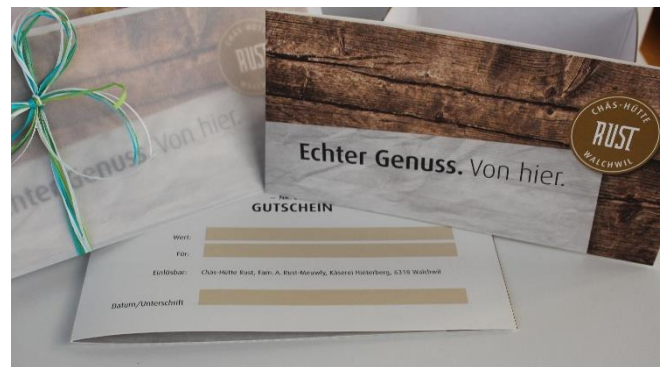

Gutschein
«Chäs-Hütte Rust»
ab Fr. 20.—

CHÄS-HÜTTE RUST · FAM. A. RUST-MEUWLY · KÄSEREI HINTERBERG · 6318 WALCHWIL
T 041 758 11 40 · F 041 758 24 40 · RUST@CHAES-RUST.CH · WWW.CHAES-RUST.CH